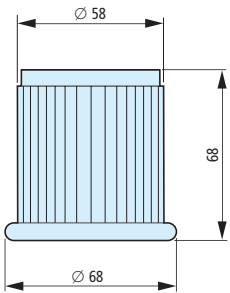

SL Signal Towers
Dimensions

SL-100-...complete units

Number of modules	a
1	227
2	289
3	351
4	413
5	475

SL-F... base
With tube

	b
SL-F100	85
SL-F250	235
SL-F400	402
SL-F800	802

SL-L..., SL-FL...
SL-BL..., SL-A... modules

Basic module SL-(C)B...
With top cover

SL-FW mounting bracket