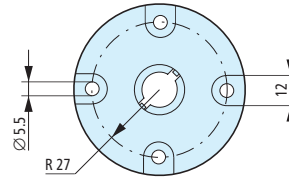

SL Signal Towers
Dimensions

SL-100-...complete units

Number of modules	a
1	227
2	289
3	351
4	413
5	475

SL-F... base
With tube

	b
SL-F100	85
SL-F250	235
SL-F400	402
SL-F800	802

SL-L..., SL-FL...
SL-BL..., SL-A... modules

Basic module SL-(C)B...
With top cover

SL-FW mounting bracket