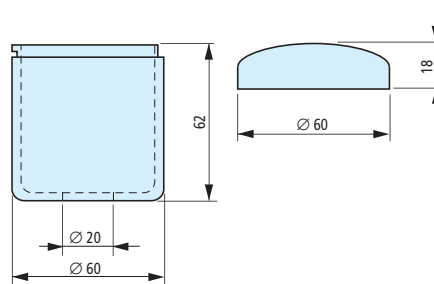

SL Signal Towers
Dimensions

SL-100-...complete units

Number of modules	a
1	227
2	289
3	351
4	413
5	475

SL-F... base
With tube

	b
SL-F100	85
SL-F250	235
SL-F400	402
SL-F800	802

SL-L..., SL-FL...
SL-BL..., SL-A... modules

Basic module SL-(C)B...
With top cover

SL-FW mounting bracket