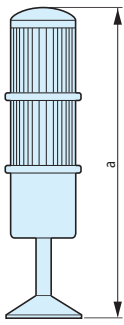

SL Signal Towers
Dimensions

SL-100-...complete units

Number of modules	a
1	227
2	289
3	351
4	413
5	475

SL-F... base
With tube

	b
SL-F100	85
SL-F250	235
SL-F400	402
SL-F800	802

SL-L..., SL-FL...
SL-BL..., SL-A... modules

Basic module SL-(C)B...
With top cover

SL-FW mounting bracket