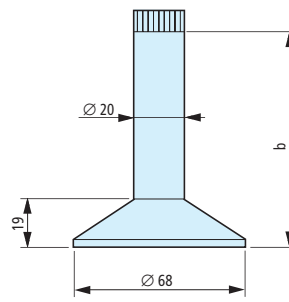

SL Signal Towers
Dimensions

SL-100-...complete units

Number of modules	a
1	227
2	289
3	351
4	413
5	475

SL-F... base
With tube

	b
SL-F100	85
SL-F250	235
SL-F400	402
SL-F800	802

SL-L..., SL-FL...
SL-BL..., SL-A... modules

Basic module SL-(C)B...
With top cover

SL-FW mounting bracket